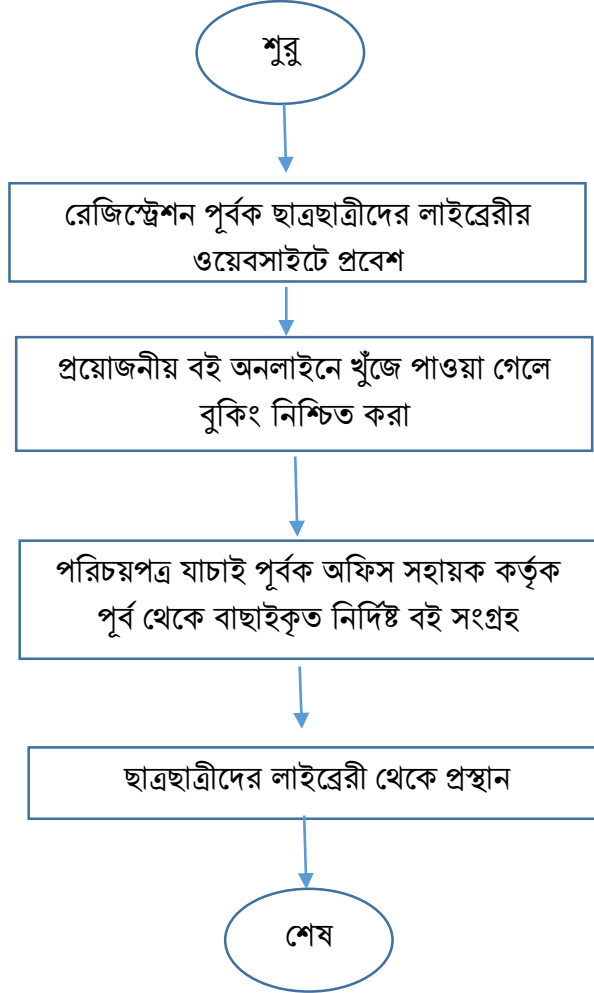

লাইব্রেরী অটোমেশনের প্রসেস ম্যাপ

সেবা সহজিকরনের পূর্বের অবস্থাঃ

T: ১দিন

C: ১০০ টাকা

V: ২/৩ বার

সেবা সহজিকরনের পরের অবস্থাঃ

T: ৫ মিনিট

C: ২০ টাকা

V: ১ বার