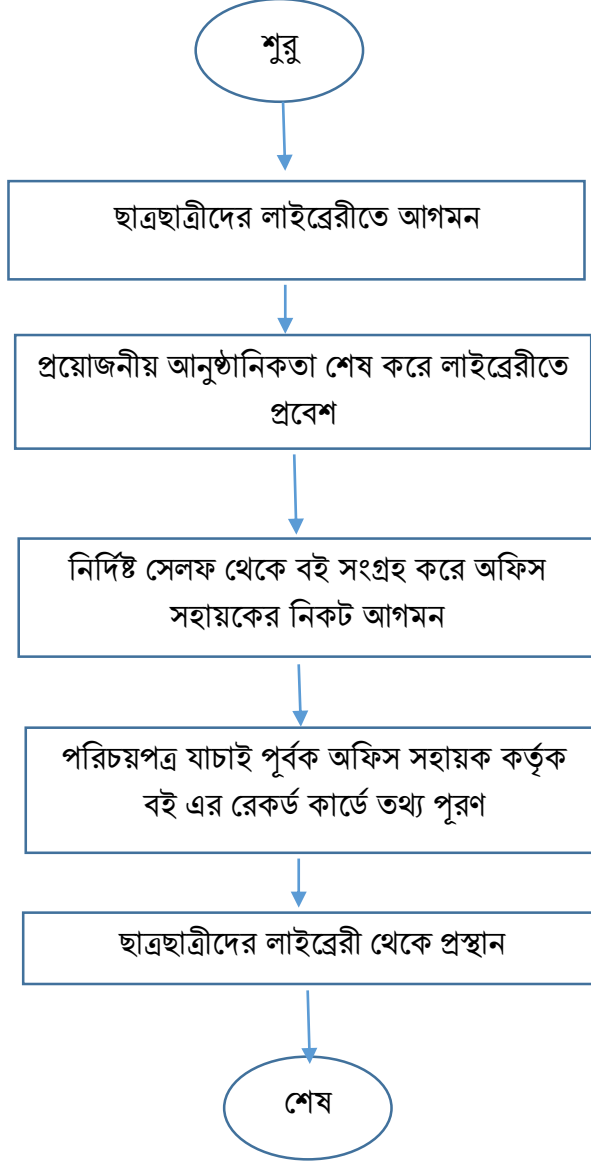

লাইব্রেরী অটোমেশনের প্রসেস ম্যাপ

সেবা সহজিকরনের পূর্বের অবস্থাঃ

T: ১দিন

C: ১০০ টাকা

V: ২/৩ বার

সেবা সহজিকরনের পরের অবস্থাঃ

T: ৫ মিনিট

C: ২০ টাকা

V: ১ বার